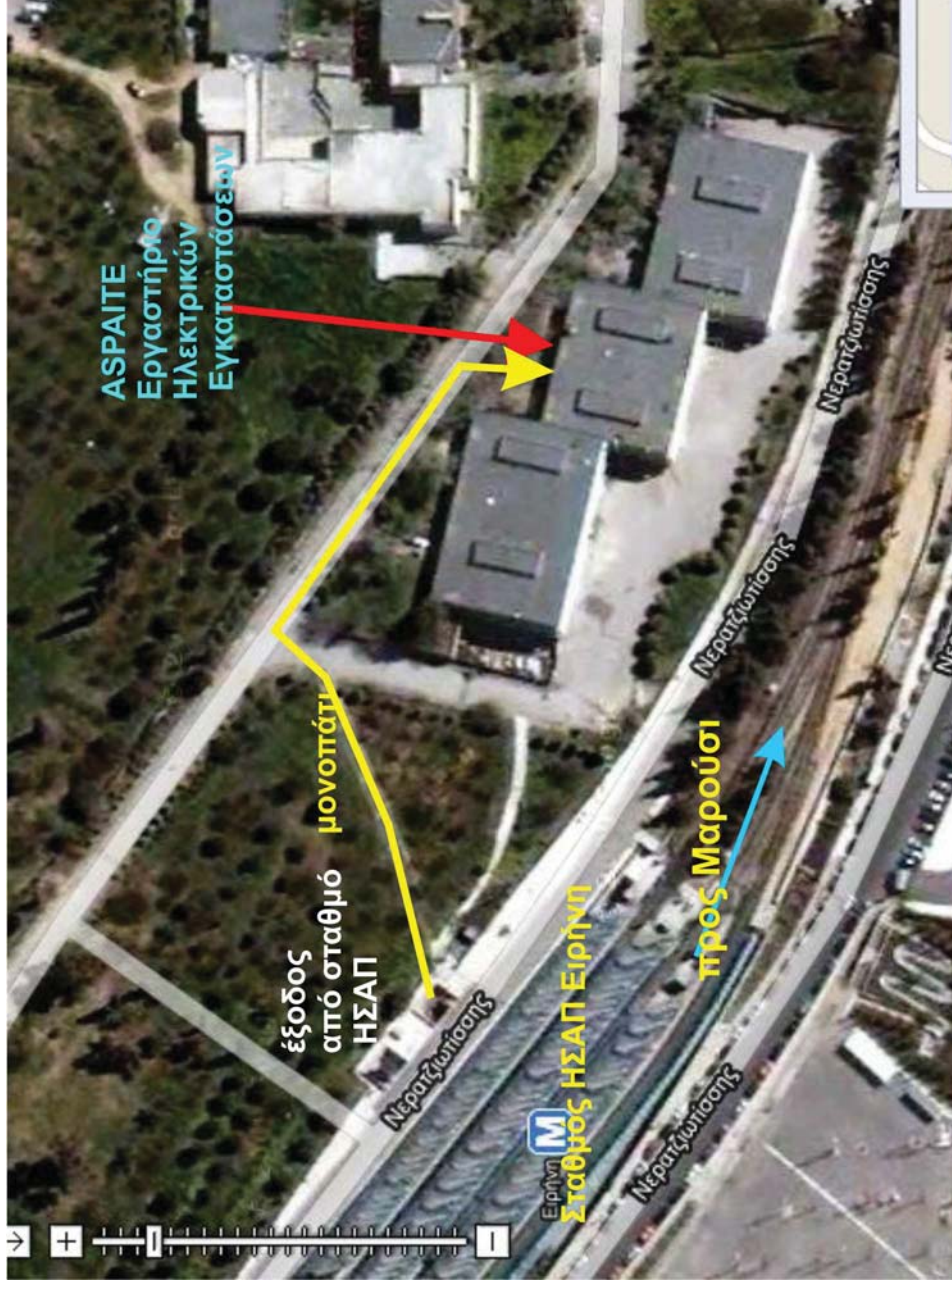

ΑΣΠΑΙΤΕ

ΑΝΩΤΑΤΗ
ΣΧΟΛΗ
ΠΑΙΔΑΓΩΓΙΚΗΣ &
ΤΕΧΝΟΛΟΓΙΚΗΣ
ΕΚΠΑΙΔΕΥΣΗΣ

ΤΜΗΜΑ ΕΚΠΑΙΔΕΥΤΙΚΩΝ ΗΛΕΚΤΡΟΛΟΓΙΑΣ

ΕΡΓΑΣΤΗΡΙΟ ΗΛΕΚΤΡΙΚΩΝ ΕΓΚΑΤΑΣΤΑΣΕΩΝ

ΣΤΑΘΜΟΣ ΗΣΑΠ "ΕΙΡΗΝΗ"

ΤΗΛ: 2102896825

ΟΔΗΓΙΕΣ ΠΡΟΣΒΑΣΗΣ

Οδική πρόσβαση

Κεντρική Πύλη ΑΣΠΑΠΕ

Εργαστήριο Ηλεκτρικών Εγκαταστάσεων ΑΣΠΑΠΕ

Parking

Υπέργεια Γέφυρα ΗΣΑΠ

Ολυμπιακό Στάδιο

©2011 Google - Εικόνες από ©2011 DigitalGlobe, GeoEye, ©2011 Δεδομένα χάρτη Tele Atlas