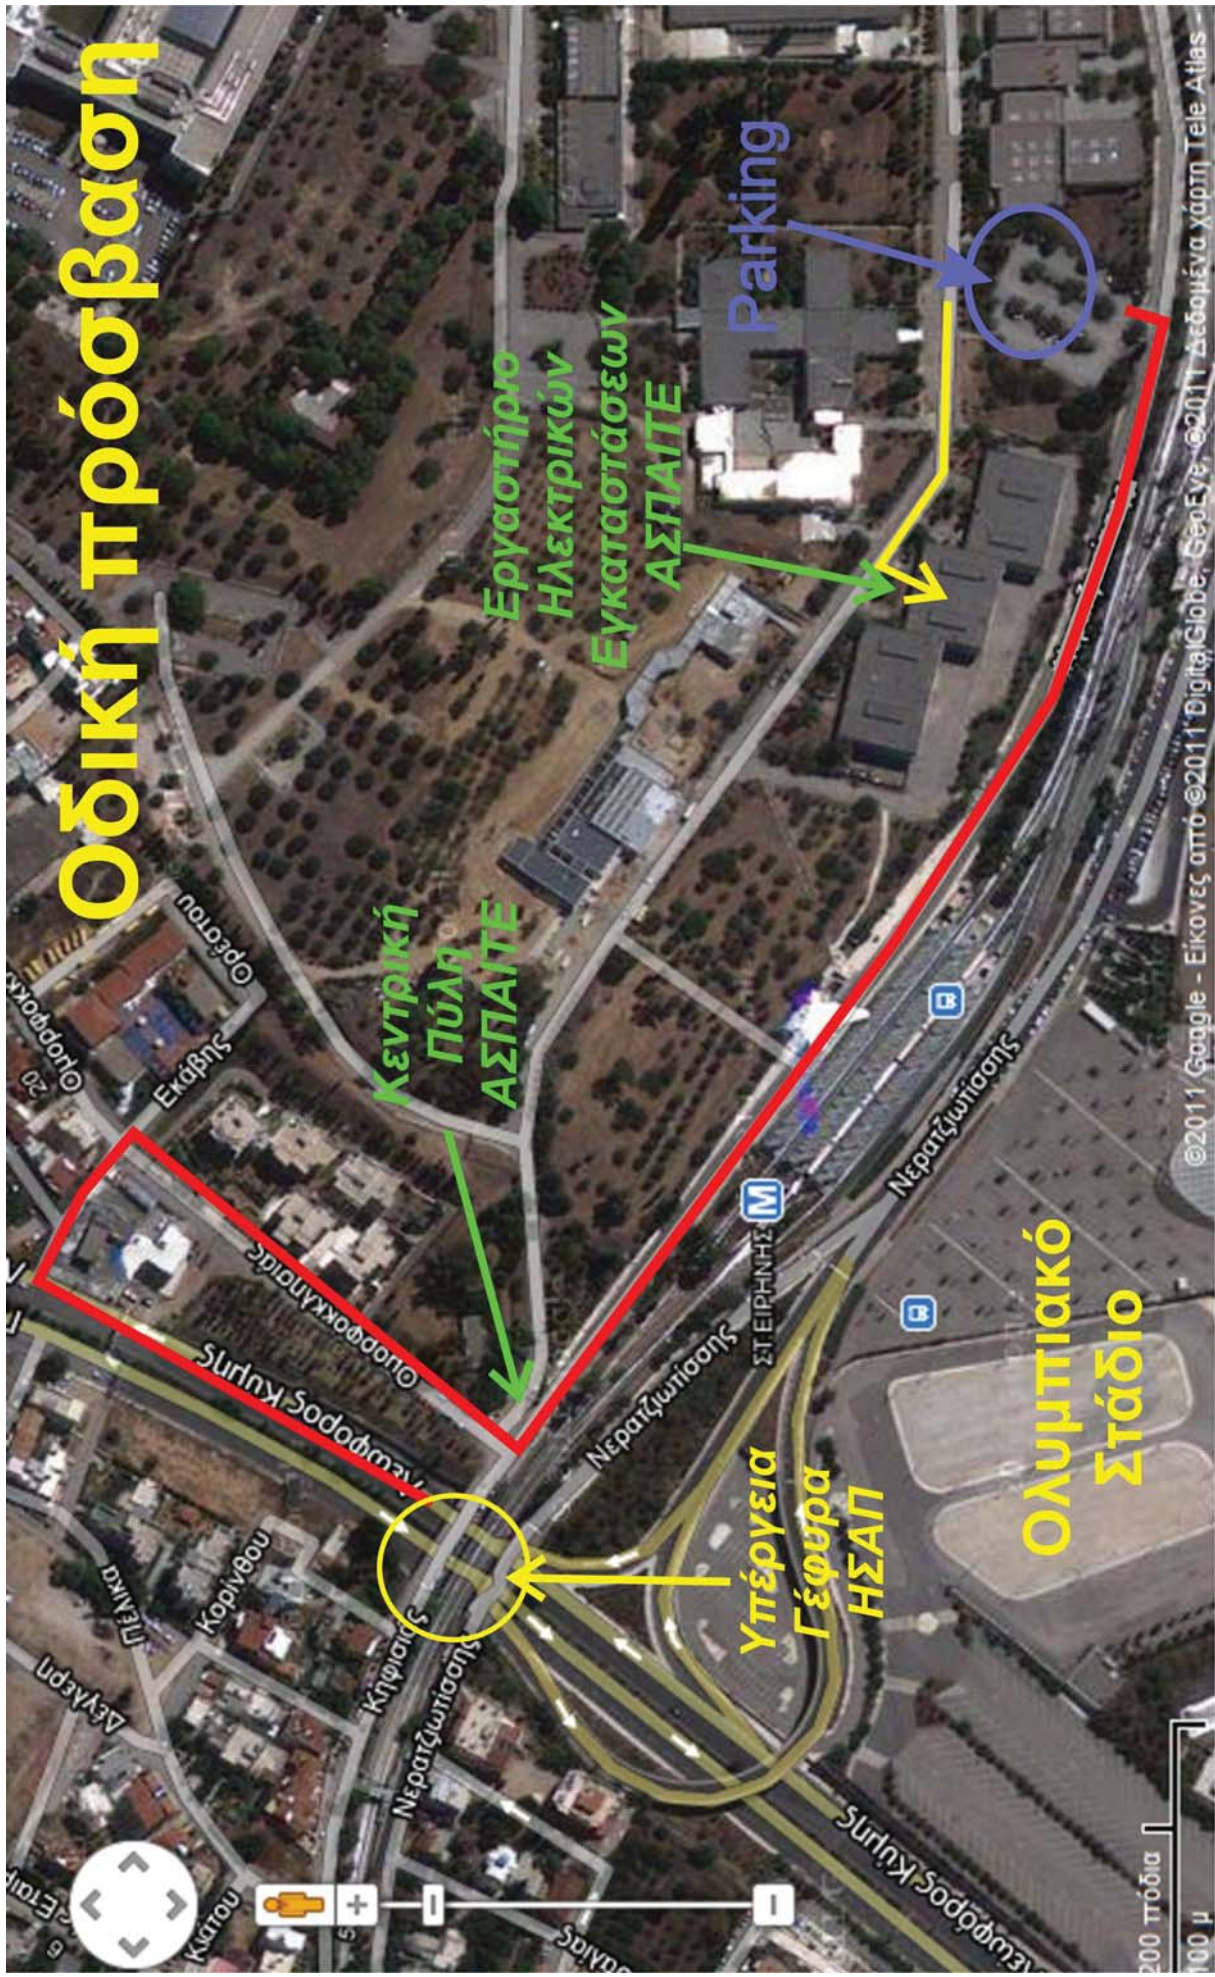

ΑΣΠΑΙΤΕ

ΑΝΩΤΑΤΗ
ΣΧΟΛΗ
ΠΑΙΔΑΓΩΓΙΚΗΣ &
ΤΕΧΝΟΛΟΓΙΚΗΣ
ΕΚΠΑΙΔΕΥΣΗΣ

ΤΜΗΜΑ ΕΚΠΑΙΔΕΥΤΙΚΩΝ ΗΛΕΚΤΡΟΛΟΓΙΑΣ

ΕΡΓΑΣΤΗΡΙΟ ΗΛΕΚΤΡΙΚΩΝ ΕΓΚΑΤΑΣΤΑΣΕΩΝ

ΣΤΑΘΜΟΣ ΗΣΑΠ "ΕΙΡΗΝΗ"

ΤΗΛ: 2102896825

ΟΔΗΓΙΕΣ ΠΡΟΣΒΑΣΗΣ

Οδική πρόσβαση

Κεντρική Πύλη ΑΣΠΑΠΕ

Εργαστήριο Ηλεκτρικών Εγκαταστάσεων ΑΣΠΑΠΕ

Parking

Υπέργεια Γέφυρα ΗΣΑΠ

Ολυμπιακό Στάδιο

©2011 Google - Εικόνες από ©2011 DigitalGlobe, GeoEye, ©2011 Δεδομένα χάρτη Tele Atlas